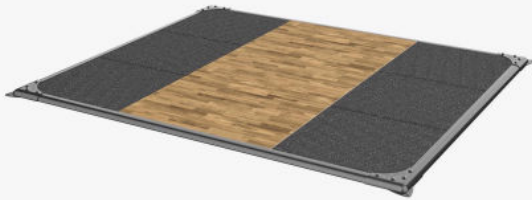

# Eleiko Performance Platform, 2,4x2m

Charcoal/Oak

Eleiko Performance Platform definerer et tydeligt løfteområde og beskytter udstyr og din træningsfacilitet fra stødene fra vægtløftning og vægtstænger, der tabes. Platformen er holdbart designet og modstår kravene fra daglig træning i forskellige vægtløftningsomgivelser med en stærk stålramme. Dækket er lavet af et robust træunderlag med en egetræsprintet overflade, der giver god trækraft for sikker fodplacering under løft. Vores gummifliser i høj kvalitet gør platformen komplet med en utrolig holdbar, lugtfri løftezone.

### God trækraft

Trykt eg-overflade er IWF-certificeret og giver et fremragende greb og sikrer fodplaceringen under løft.

### Bredde

2498 mm / 98.35 in.